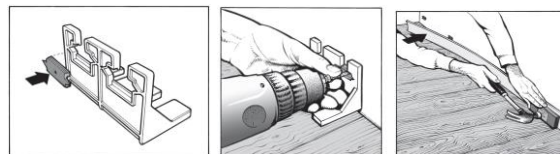

Wallbase Installationsset

Beskrivelse:

- Wallbase installationssæt specialudviklet til Pergo gulvelementer
- Er nem og fleksibel at installere med et flot finish uden synlige søm og skruer.
- Der er nok til 15 lineære meter.
- Ekstra klips fås i en separat pakke (45225)

Egenskaber:

Produktet	Indeholder	Materialer
Wallbase installationssæt 45250:	1 boreskabelon	Polystyren
	60 klips	Polystyren
	60 skruer (3,5 x 25) og propper (Ø5)	

Installationsvejledning:

Sæt klipsene i skabelonen i den korrekte højde

Sæt klipsene ind i væggen ved hjælp af de vedlagte propper og skruer i pakken. Sørg for at skubbe skabelonen ned på gulvet for at klipsen sidder korrekt på væggen og undgå mellemrum.

Slå blidt gulvelementet på plads fra den ene ende til den anden, når alle klipsene er indsat.